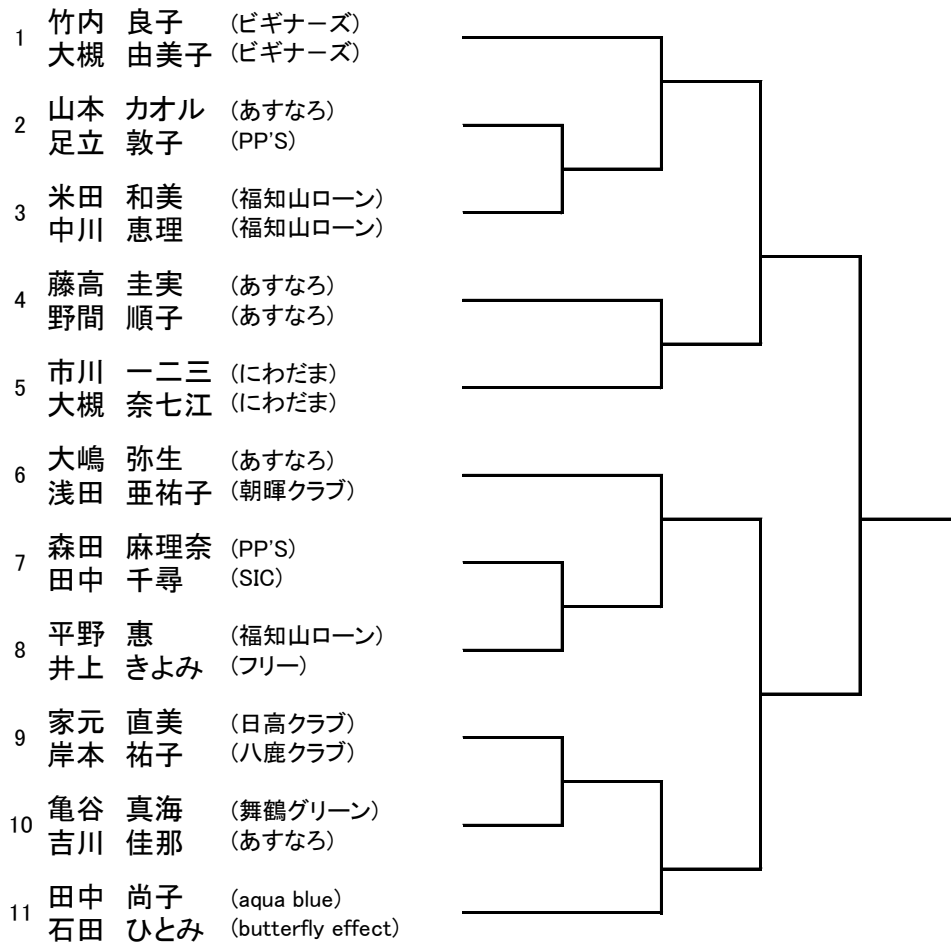

第38回福知山オープンテニストーナメントダブルス

2016/8/21(予備日:8/28) 和久市テニスコート

受付終了:9:30 厳守

一般女子

試合開始:9:45