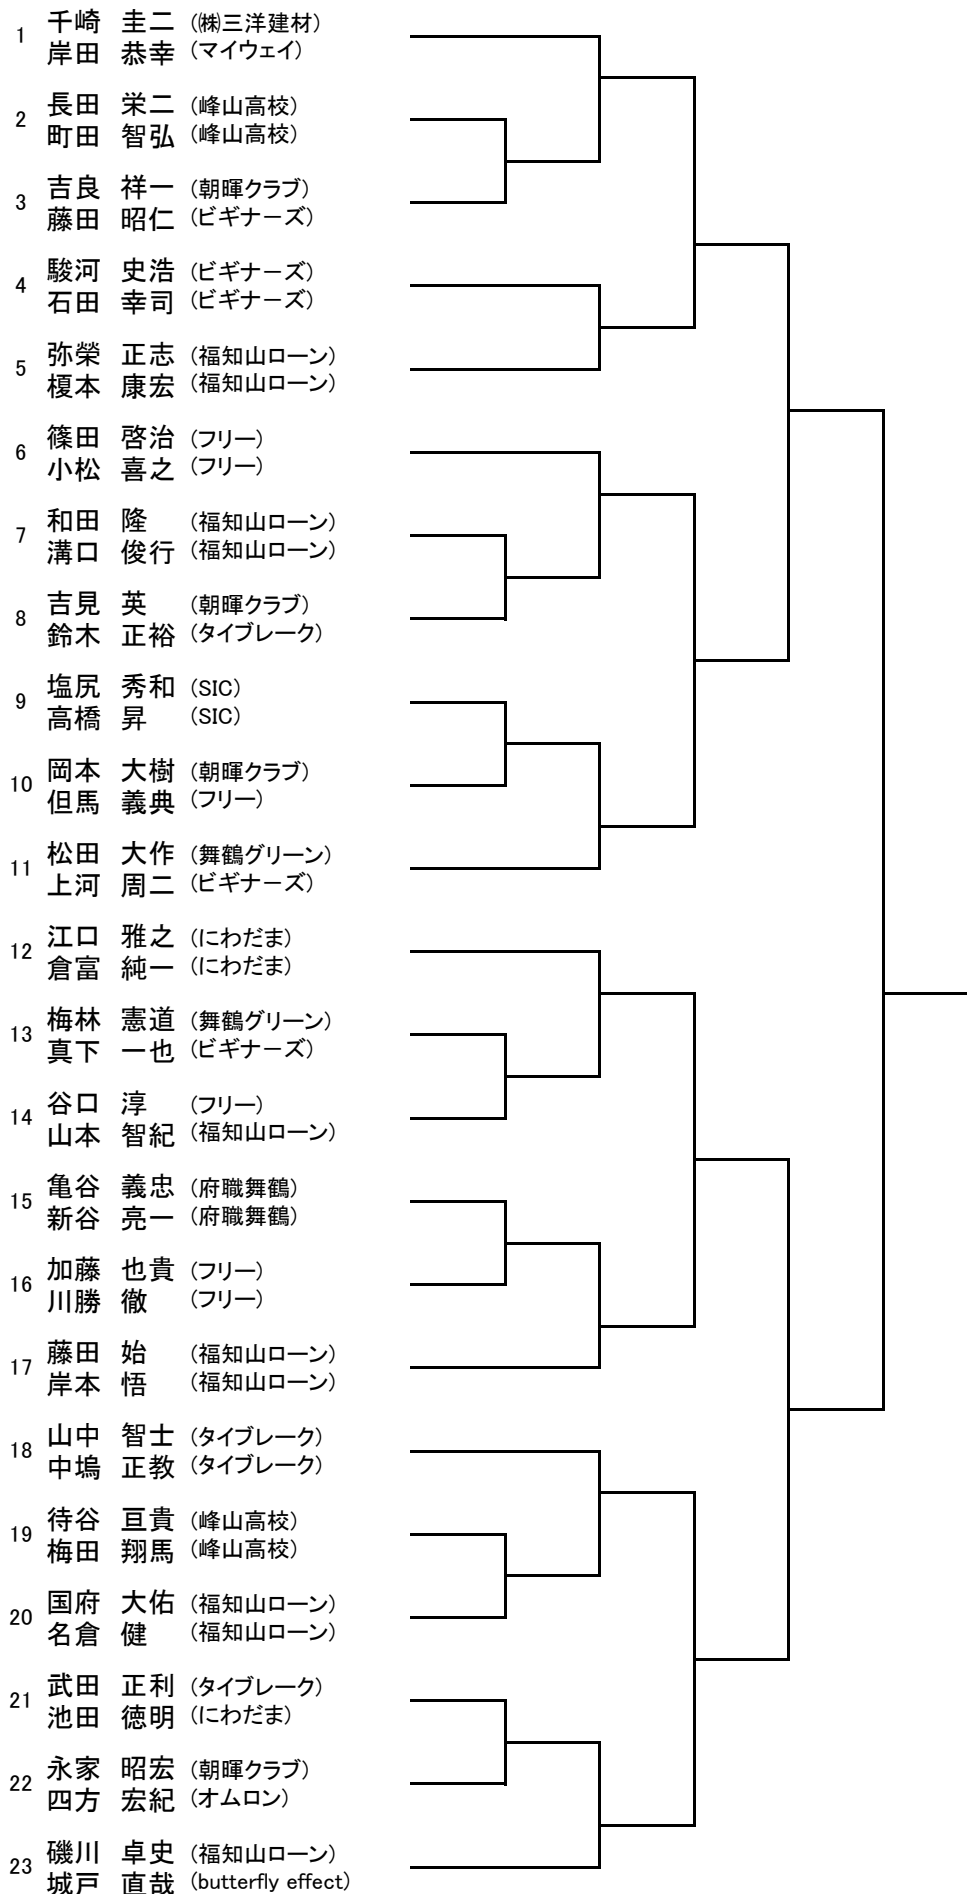

# 第38回福知山オープンテニストーナメントダブルス

2016/8/21(予備日:8/28) 和久市テニスコート

受付終了:8:45 厳守

## 一般男子

試合開始:9:00